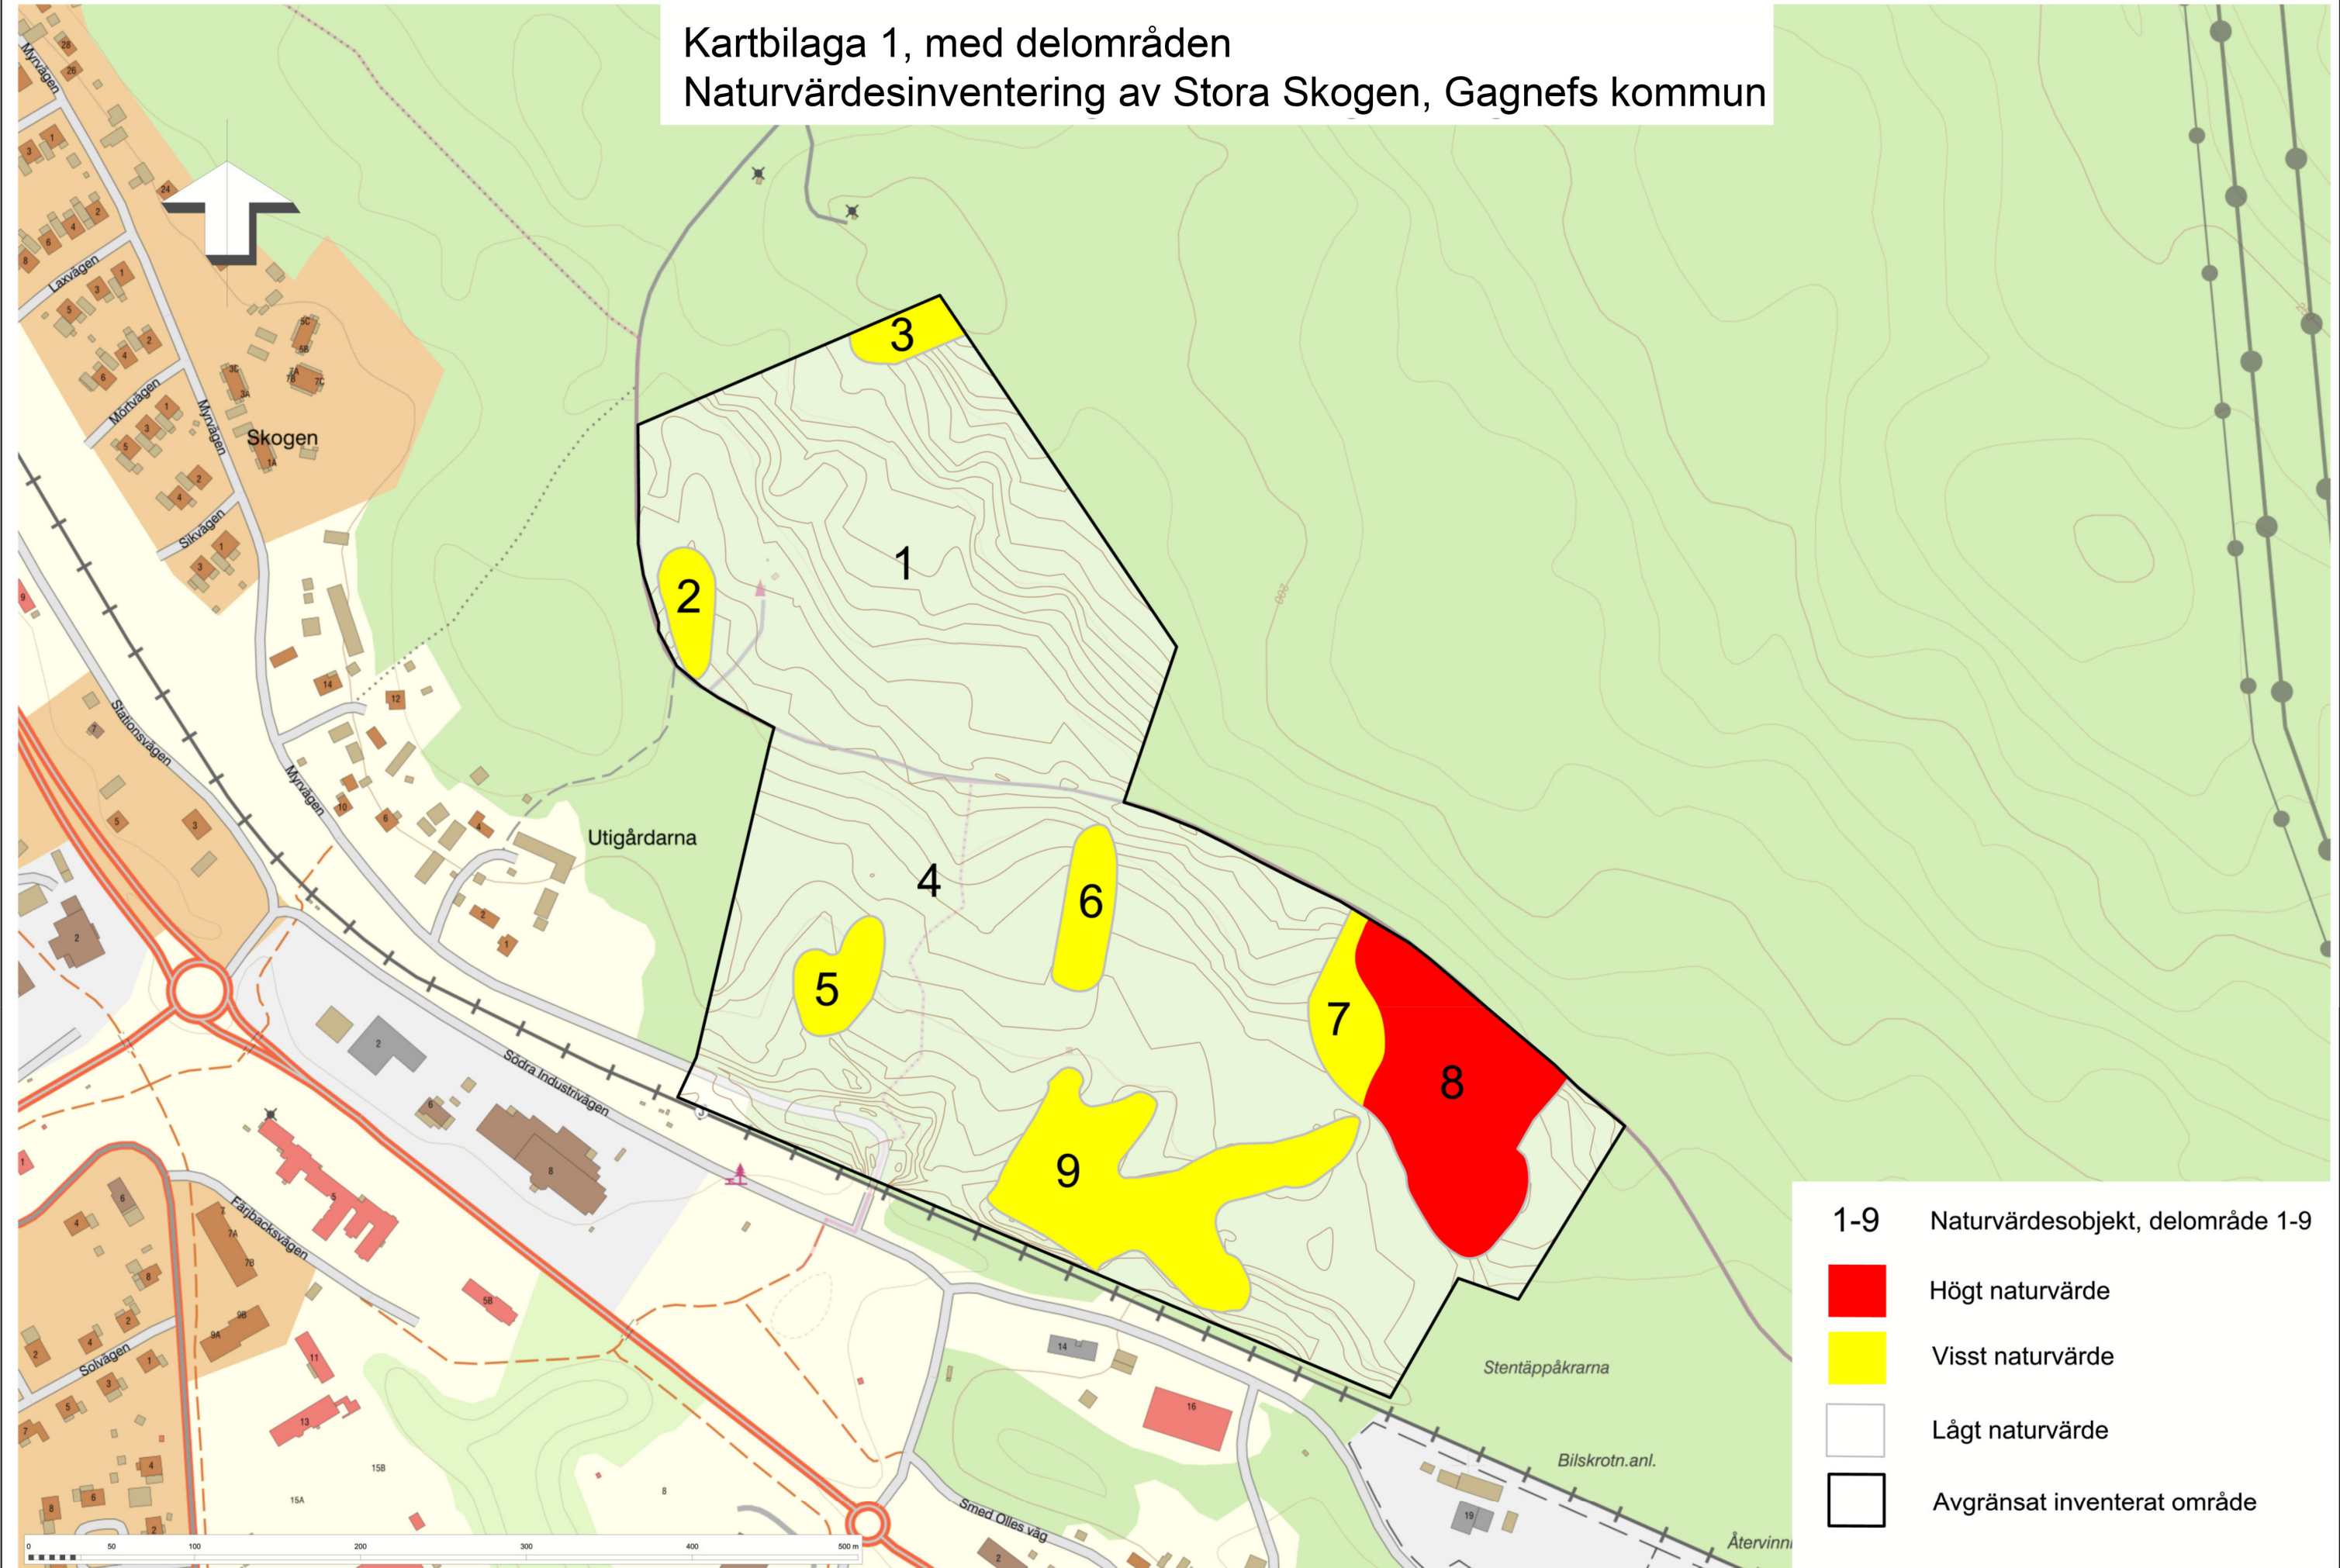

Kartbilaga 1, med delområden
Naturvärdesinventering av Stora Skogen, Gagnefs kommun

- 1-9 Naturvärdesobjekt, delområde 1-9
- Högt naturvärde
- Visst naturvärde
- Lågt naturvärde
- Avgränsat inventerat område

Skala: 1:5000